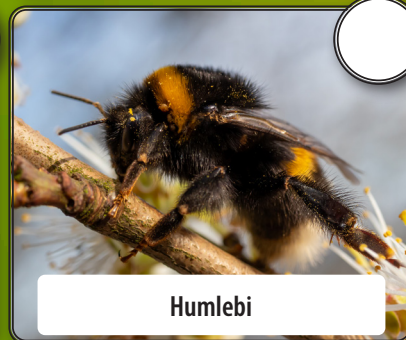

# Naturvejlederens Naturbingo

Tag bingo-pladen med på din tur i naturen og se, om du kan finde tingene - kryds af undervejs!  
Der er både lette og svære ting - god tur...

## Påsketid

Økolariet  
viden gennem oplevelser

Fotos: Finn Lillethorup

Gæslinger på pilebusk

En syngende fugl

Blomstrende violer

Spirende bog fra bøgetræerne

Blomstrende anemoner

Rislende skovbæk

Mariehøne

Dødt træ med svampe

Tudse eller frø

Sjov knast eller udvækst

Rakler på hasselbuske

Sommerfugl

Grankogler